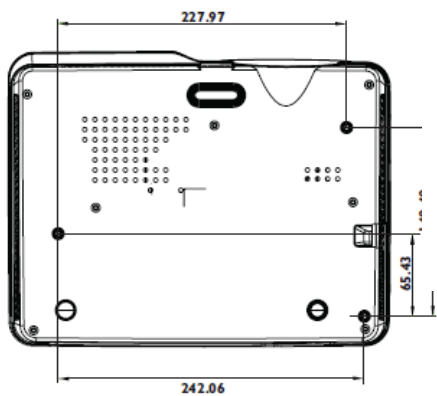

*Lamp life results will vary depending on environmental conditions and usage. Actual product's features and specifications are subject to change without notice.

Distance Chart

MW516

Screen size		Distance from screen (mm)			Vertical offset (mm)		
Diagonal	W	H	Min length	Average		Max length	
Inch	mm	(mm)	(max. zoom)		(min. zoom)		
30	762	646	403	1018	1127	1235	61
40	1016	861	538	1273	1420	1567	83
50	1270	1077	673	1564	1731	1897	105
60	1524	1292	807	1871	2047	2223	126
80	2032	1723	1077	2435	2658	2881	164
100	2540	2153	1346	3014	3276	3538	205
120	3048	2584	1615	3594	3894	4194	251
150	3810	3230	2019	4465	4823	5180	313
200	5080	4307	2692	5916	6369	6822	416
220	5588	4738	2961	6496	6987	7478	457
250	6350	5384	3365	7367	7916	8464	521
300	7620	6461	4038	8818	9462	10106	624

Wall mount Chart

Ceiling mount screws:
M4 x 8 (Max. L = 8 mm)

Unit: mm

Dimension