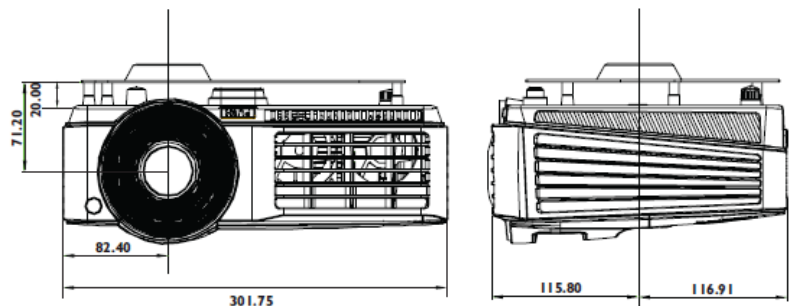

*Lamp life results will vary depending on environmental conditions and usage. Actual product's features and specifications are subject to change without notice.

Distance Chart

MW516

Screen size		Distance from screen (mm)			Vertical offset (mm)		
Diagonal	W	H	Min length	Average		Max length	
Inch	mm	(mm)	(max. zoom)		(min. zoom)		
30	762	646	403	1018	1127	1235	61
40	1016	861	538	1273	1420	1567	83
50	1270	1077	673	1564	1731	1897	105
60	1524	1292	807	1871	2047	2223	126
80	2032	1723	1077	2435	2658	2881	164
100	2540	2153	1346	3014	3276	3538	205
120	3048	2584	1615	3594	3894	4194	251
150	3810	3230	2019	4465	4823	5180	313
200	5080	4307	2692	5916	6369	6822	416
220	5588	4738	2961	6496	6987	7478	457
250	6350	5384	3365	7367	7916	8464	521
300	7620	6461	4038	8818	9462	10106	624

Wall mount Chart

Ceiling mount screws:
M4 x 8 (Max. L = 8 mm)

Unit: mm

Dimension