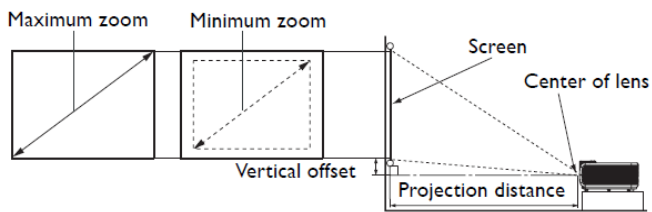

*Lamp life results will vary depending on environmental conditions and usage. Actual product's features and specifications are subject to change without notice.

Distance Chart

MW516

Screen size		Distance from screen (mm)			Vertical offset (mm)		
Diagonal	W	H	Min length	Average		Max length	
Inch	mm	(mm)	(max. zoom)		(min. zoom)		
30	762	646	403	1018	1127	1235	61
40	1016	861	538	1273	1420	1567	83
50	1270	1077	673	1564	1731	1897	105
60	1524	1292	807	1871	2047	2223	126
80	2032	1723	1077	2435	2658	2881	164
100	2540	2153	1346	3014	3276	3538	205
120	3048	2584	1615	3594	3894	4194	251
150	3810	3230	2019	4465	4823	5180	313
200	5080	4307	2692	5916	6369	6822	416
220	5588	4738	2961	6496	6987	7478	457
250	6350	5384	3365	7367	7916	8464	521
300	7620	6461	4038	8818	9462	10106	624